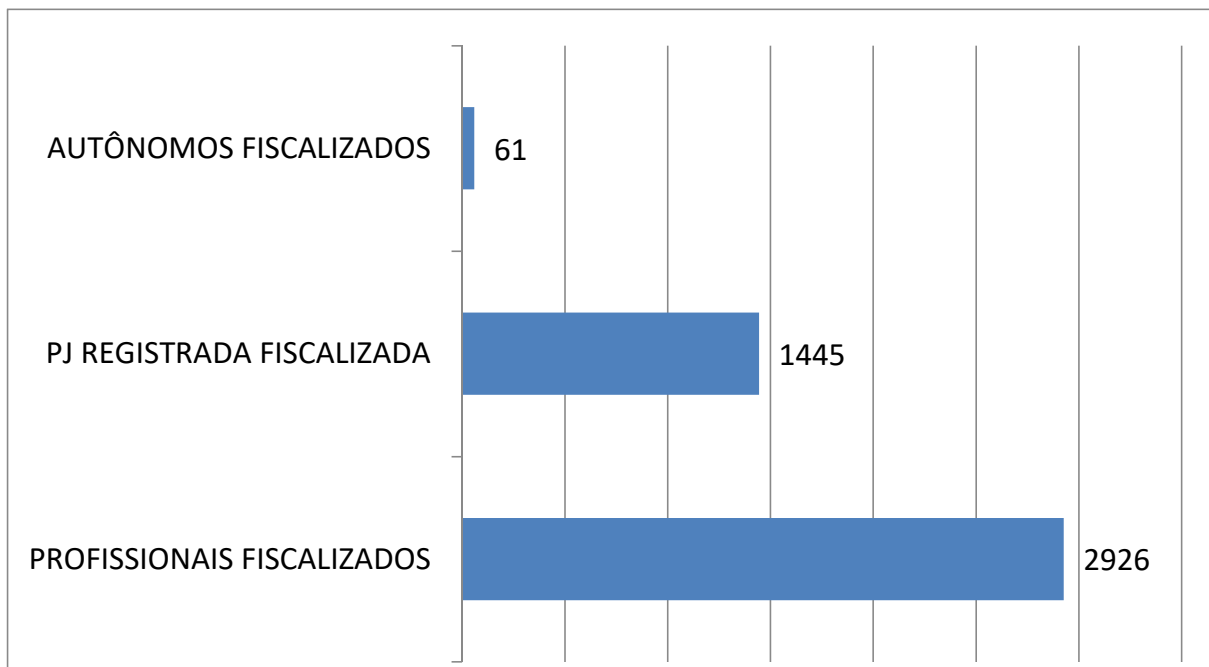

<b>DADOS QUANTITATIVOS DE FISCALIZAÇÃO 2019 - GOIÁS E TOCANTINS</b>													
<b>MESES</b>	<b>JAN</b>	<b>FEV</b>	<b>MAR</b>	<b>ABR</b>	<b>MAI</b>	<b>JUN</b>	<b>JUL</b>	<b>AGO</b>	<b>SET</b>	<b>OUT</b>	<b>NOV</b>	<b>DEZ</b>	<b>TOTAL</b>
<b>PROFISSIONAIS FISCALIZADOS</b>	104	294	425	335	313	48	245	302	258	326	157	119	<b>2926</b>
<b>PJ REGISTRADA FISCALIZADA</b>	40	135	113	175	185	38	123	172	143	203	69	49	<b>1445</b>
<b>AUTÔNOMOS FISCALIZADOS</b>	1	7	6	13	7	3	6	4	9	3	0	2	<b>61</b>
<b>PF SEM REGISTRO FISCALIZADOS</b>	27	106	74	101	124	11	91	116	76	137	62	48	<b>973</b>
<b>PJ SEM REGISTRO FISCALIZADAS</b>	2	33	28	59	34	0	14	22	44	12	11	26	<b>285</b>
<b>DENÚNCIAS PROTOCOLIZADAS</b>	30	51	52	24	38	21	11	13	15	32	72	30	<b>389</b>
<b>DENÚNCIAS FINALIZADAS</b>	2	15	23	39	26	4	68	21	8	9	31	25	<b>271</b>