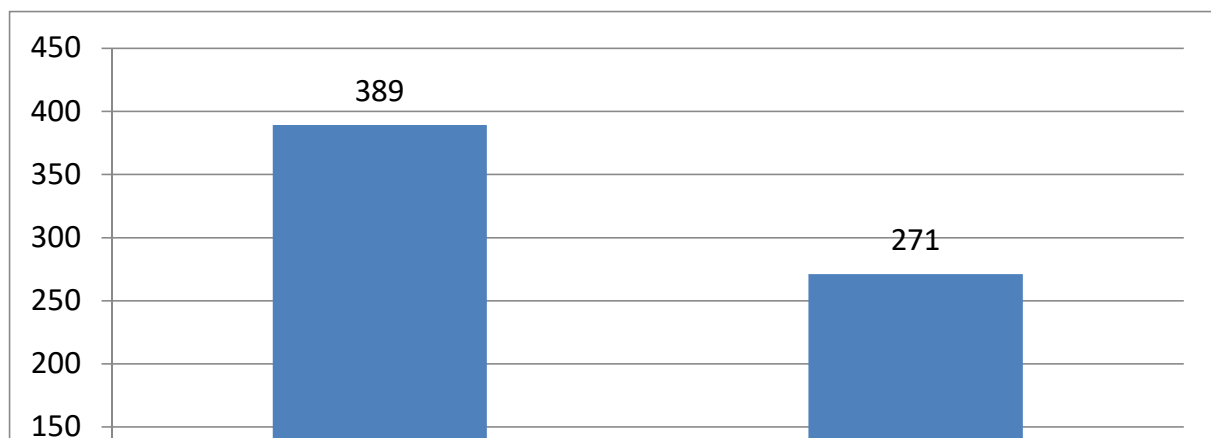

<b>DADOS QUANTITATIVOS DE FISCALIZAÇÃO 2019 - GOIÁS E TOCANTINS</b>													
<b>MESES</b>	<b>JAN</b>	<b>FEV</b>	<b>MAR</b>	<b>ABR</b>	<b>MAI</b>	<b>JUN</b>	<b>JUL</b>	<b>AGO</b>	<b>SET</b>	<b>OUT</b>	<b>NOV</b>	<b>DEZ</b>	<b>TOTAL</b>
<b>PROFISSIONAIS FISCALIZADOS</b>	104	294	425	335	313	48	245	302	258	326	157	119	<b>2926</b>
<b>PJ REGISTRADA FISCALIZADA</b>	40	135	113	175	185	38	123	172	143	203	69	49	<b>1445</b>
<b>AUTÔNOMOS FISCALIZADOS</b>	1	7	6	13	7	3	6	4	9	3	0	2	<b>61</b>
<b>PF SEM REGISTRO FISCALIZADOS</b>	27	106	74	101	124	11	91	116	76	137	62	48	<b>973</b>
<b>PJ SEM REGISTRO FISCALIZADAS</b>	2	33	28	59	34	0	14	22	44	12	11	26	<b>285</b>
<b>DENÚNCIAS PROTOCOLIZADAS</b>	30	51	52	24	38	21	11	13	15	32	72	30	<b>389</b>
<b>DENÚNCIAS FINALIZADAS</b>	2	15	23	39	26	4	68	21	8	9	31	25	<b>271</b>