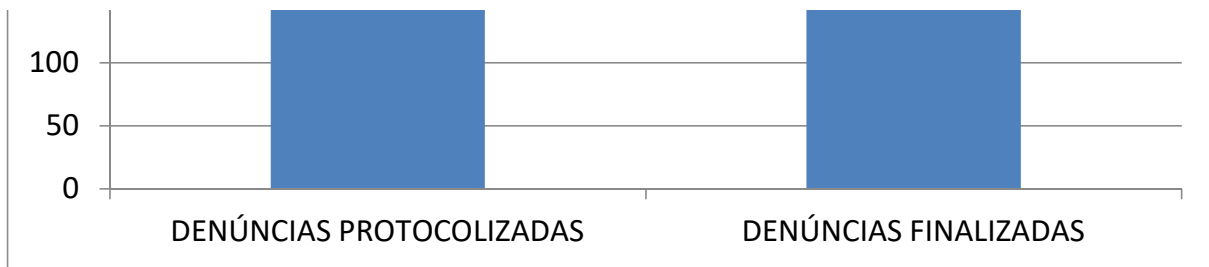

<b>DADOS QUANTITATIVOS DE FISCALIZAÇÃO 2019 - GOIÁS E TOCANTINS</b>													
<b>MESES</b>	<b>JAN</b>	<b>FEV</b>	<b>MAR</b>	<b>ABR</b>	<b>MAI</b>	<b>JUN</b>	<b>JUL</b>	<b>AGO</b>	<b>SET</b>	<b>OUT</b>	<b>NOV</b>	<b>DEZ</b>	<b>TOTAL</b>
<b>PROFISSIONAIS FISCALIZADOS</b>	104	294	425	335	313	48	245	302	258	326	157	119	<b>2926</b>
<b>PJ REGISTRADA FISCALIZADA</b>	40	135	113	175	185	38	123	172	143	203	69	49	<b>1445</b>
<b>AUTÔNOMOS FISCALIZADOS</b>	1	7	6	13	7	3	6	4	9	3	0	2	<b>61</b>
<b>PF SEM REGISTRO FISCALIZADOS</b>	27	106	74	101	124	11	91	116	76	137	62	48	<b>973</b>
<b>PJ SEM REGISTRO FISCALIZADAS</b>	2	33	28	59	34	0	14	22	44	12	11	26	<b>285</b>
<b>DENÚNCIAS PROTOCOLIZADAS</b>	30	51	52	24	38	21	11	13	15	32	72	30	<b>389</b>
<b>DENÚNCIAS FINALIZADAS</b>	2	15	23	39	26	4	68	21	8	9	31	25	<b>271</b>